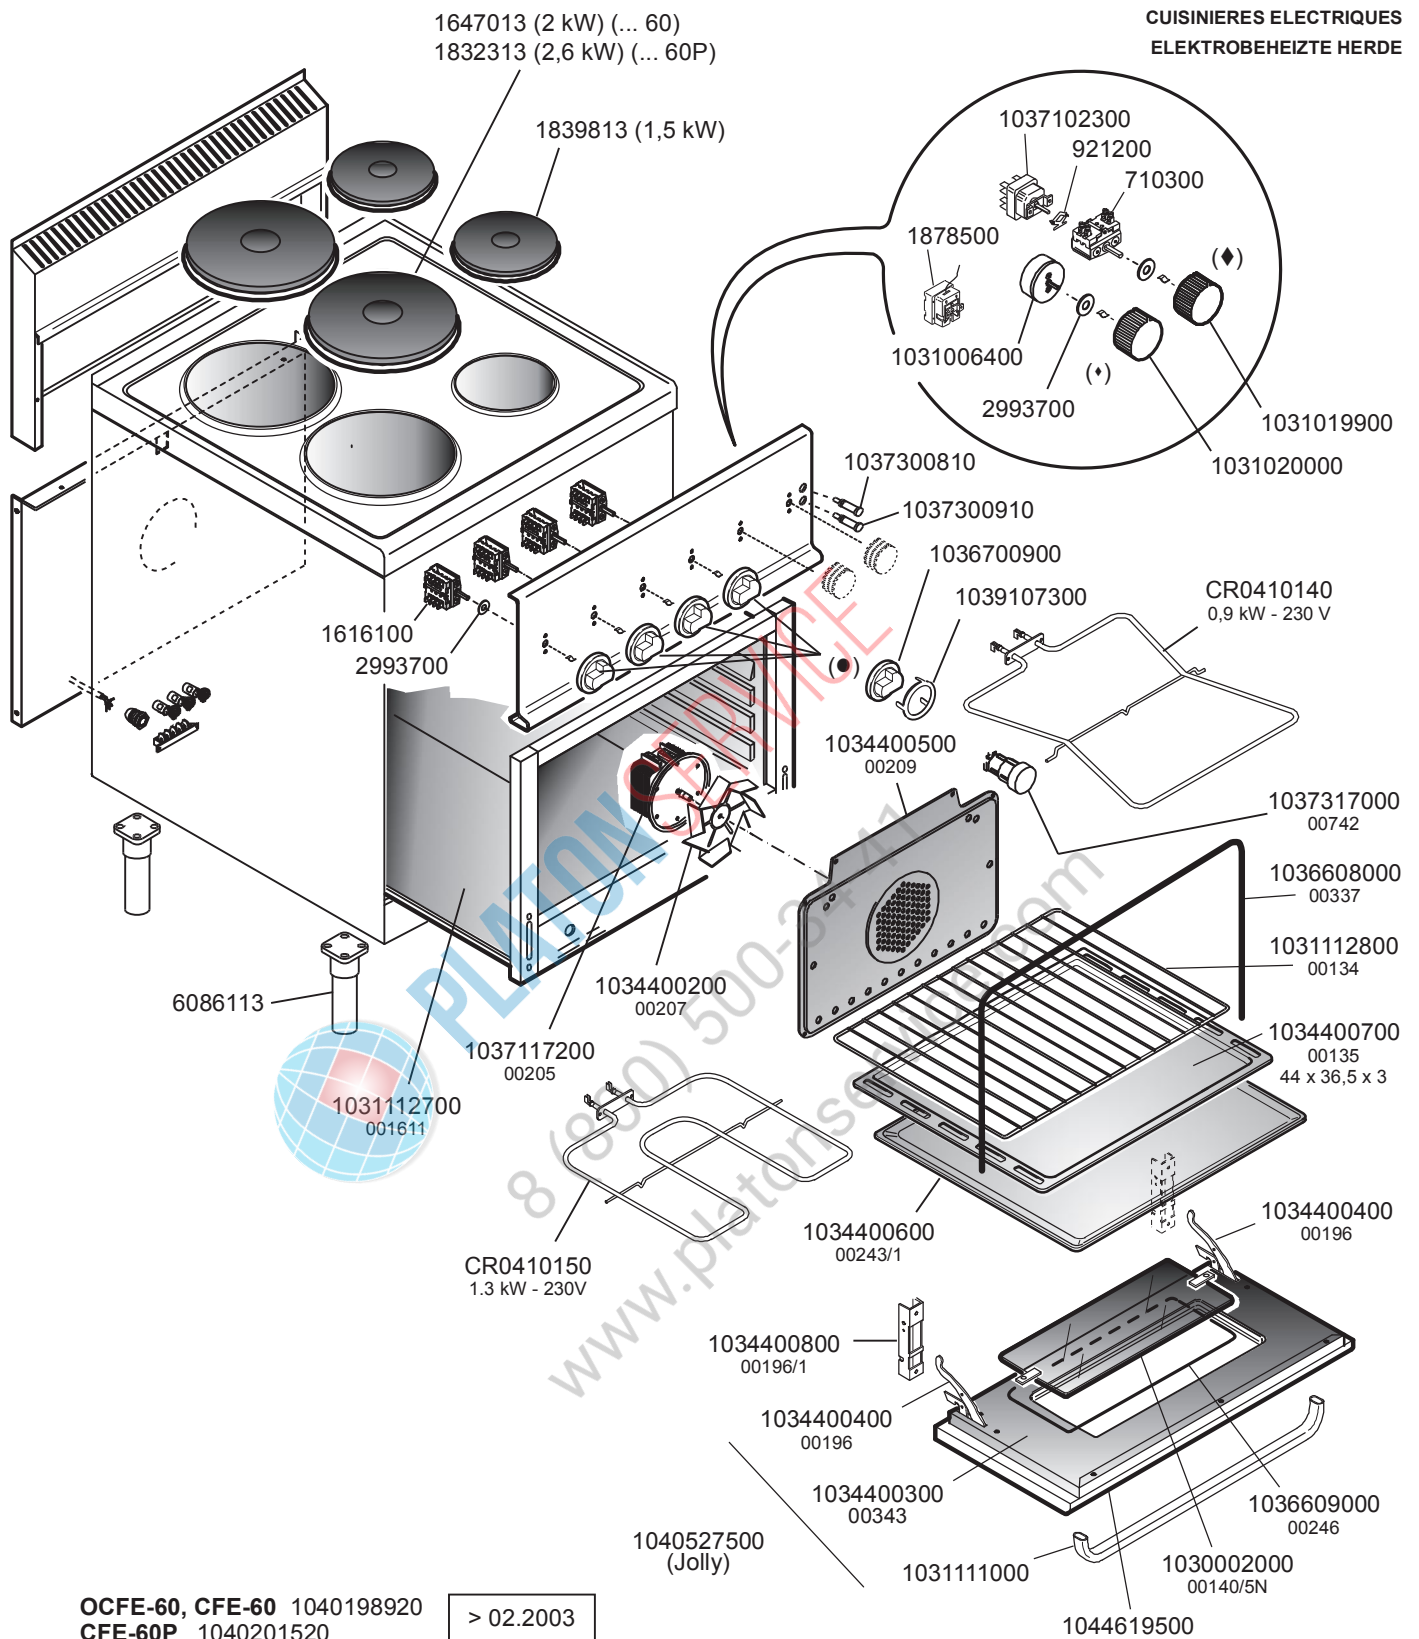

CUCINE ELETTRICHE  
ELECTRIC HEATED RANGES  
CUISINIÈRES ELECTRIQUES  
ELEKTROBEHEIZTE HERDE

OCFE-60, CFE-60 1040198920  
CFE-60P 1040201520

> 02.2003

◆ Contaminuti - Timer -

◆ Termostato - Thermostat

CR0502140 (●) (Metos)  
CR0502140 (●) (Bartscher)  
CM188200 (●) (Franke)

1036700500  
WE, RA, BA

1036702200  
HO, SC, ST, DA

1036701200  
MA, KU (I)

1036703900 WA (●)  
1036706100 WA (●)  
1036706200 WA (●)

ELABORATO:	APPROVATO:	GRUPPO:	DENOMINAZIONE:		
G.Z.		Serie 600 Snack - Jolly	Impianto elettrico - Mobile		
DATA:	DATA:	PARTICOLARE:	REV. N.	DEL	DISEGNO N.
20 Mar 2000	20 Mar 2000	Disegno esploso per ricambi	Z03	0106	3.6.27/60
SOST. DIS. Z02.0802.3.6.27/60					